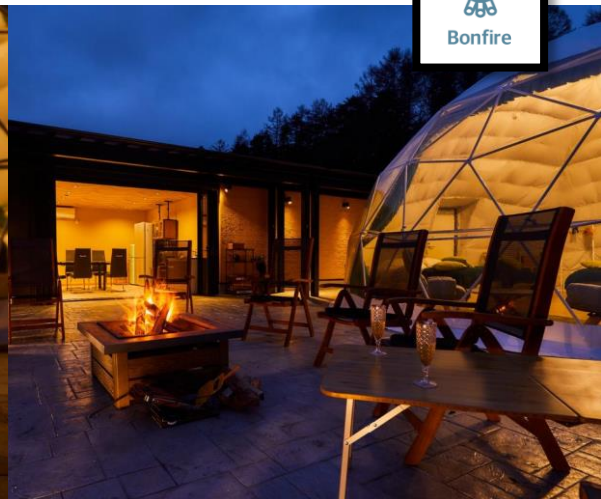

VISION GLAMPING
Resort & Spa 山中湖

All rooms are equipped with open-air baths and saunas.
Completely private space glamping

เดินทางสู่ที่พักด้วยตัวท่านเอง มีบริการรถรับส่งสถานีฟูจิโนะมิยะ ตามเวลาที่กำหนด โปรดสอบถามเจ้าหน้าที่
 ที่พัก Vision Glamping Resort & Spa ที่พักรีสอร์ทระดับ 5 ดาวสุดพรีเมียม เป็นที่พักส่วนตัววิวฟู ให้ทุกท่าน
 ได้เพลิดเพลินไปกับการพักผ่อนแบบไพรเวทพร้อมวิวที่พรีเมียม อีกทั้งยังใกล้กับ ทะเลสาบ Yamanaka ทำให้
 เดินทางไปถ่ายรูปได้สะดวก **สามารถเช็คอินเข้าที่พักได้เวลา 17:00 น.** ตามเวลาประเทศญี่ปุ่น

Suite Style

ขนาด 211 ตารางเมตร (ขนาดเตียง 50.24m ตารางเมตร)
สามารถรับได้ 2-8 ท่าน

FACILITY AND FEATURES

มีบริการไพรเวทออนเซ็น ภายในบริเวณห้องพัก
ให้ท่านได้ดื่มด่ำกับการผ่อนคลายพร้อมกับ
บรรยากาศท้องฟ้าของญี่ปุ่นสไตล์ครอบครัว
(หลังคาสามารถเปิดปิดได้)

ห้องซาวน่าและบ่ออบน้ำเย็น ให้ทุกท่าน
ได้ผ่อนคลายและผิวสุขภาพดี

มีจุดก่อไฟให้ท่านได้รับไออุ่นใน
ยามค่ำคืน หรือสามารถปรุง
อาหารได้ (ทุกท่านสามารถซื้อ
ออฟชั่น มาร์ชเมลโลว์กับมันหวาน
หรือ พงเปลี่ยนสไฟฟ์ได้โดยแจ้งที่
พนักงานของที่พัค)