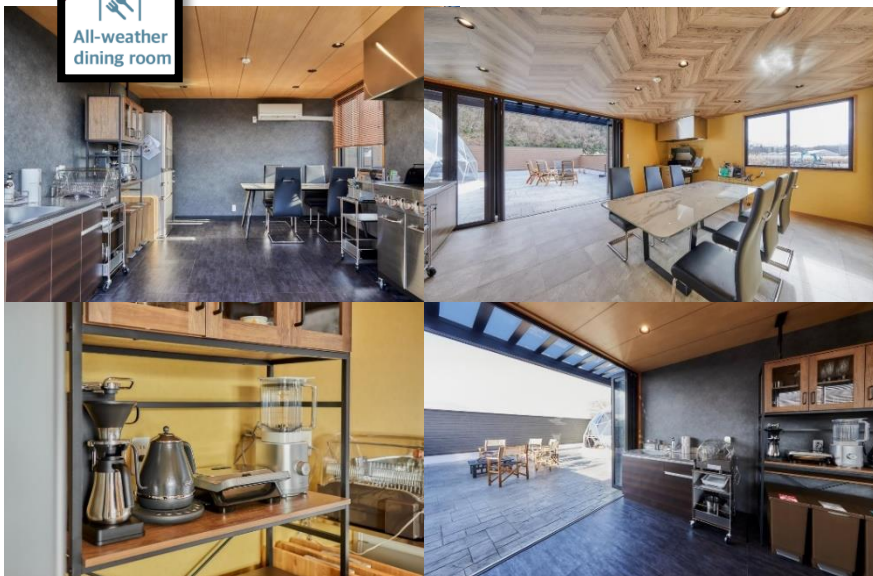

VISION GLAMPING
Resort & Spa 山中湖

All rooms are equipped with open-air baths and saunas.
Completely private space glamping

เดินทางสู่ที่พักด้วยตัวท่านเอง มีบริการรถรับส่งสถานีฟูจิโนะมิยะ ตามเวลาที่กำหนด โปรดสอบถามเจ้าหน้าที่
 ที่พัก Vision Glamping Resort & Spa ที่พักรีสอร์ทระดับ 5 ดาวสุดพรีเมียม เป็นที่พักส่วนตัววิวฟู ให้ทุกท่าน
 ได้เพลิดเพลินไปกับการพักผ่อนแบบไพรเวทพร้อมวิวที่พรีเมียม อีกทั้งยังใกล้กับ ทะเลสาบ Yamanaka ทำให้
 เดินทางไปถ่ายรูปได้สะดวก **สามารถเช็คอินเข้าที่พักได้เวลา 17:00 น.** ตามเวลาประเทศญี่ปุ่น

ห้องซาวน่าและบ่ออบน้ำเย็น ให้ทุกท่าน
ได้ผ่อนคลายและผิวสุขภาพดี

มีจุดก่อไฟให้ท่านได้รับไออุ่นใน
ยามค่ำคืน หรือสามารถปรุง
อาหารได้ (ทุกท่านสามารถซื้อ
ออฟชั่น มาร์ชเมลโลว์กับมันหวาน
หรือ พงเปลี่ยนสไฟฟ์ได้โดยแจ้งที่
พนักงานของที่พัค)

มีห้องครัวเตรียมอาหารรองรับทุกสภาพอากาศ
มีเครื่องครัวครบครันให้ทุกท่านได้เลือกใช้

จุดถ่ายรูปภูเขาฟูจิแบบ Wide angle shot ที่สามารถถ่ายภาพฟูจิได้อย่างเต็มที่
นอกจากนี้ยังใกล้กับทะเลสาบยามานาชิ ซึ่งเป็นทะเลสาบวิวฟูจิที่โด่งดังอีกด้วย