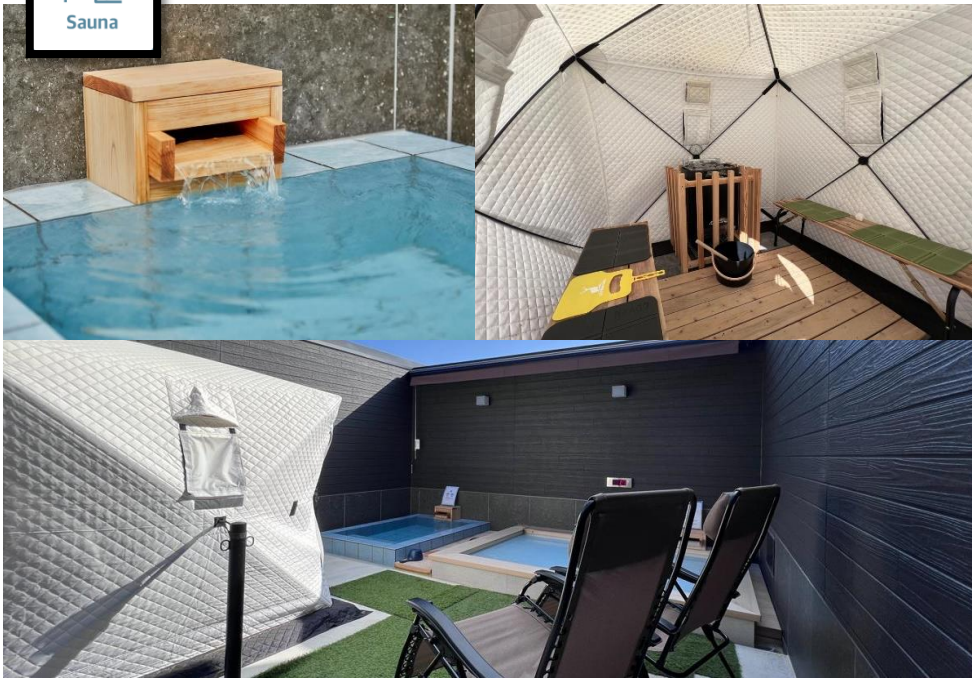

VISION GLAMPING
Resort & Spa 山中湖

All rooms are equipped with open-air baths and saunas.
Completely private space glamping

เดินทางสู่ที่พักด้วยตัวท่านเอง มีบริการรถรับส่งสถานีฟูจิโนะมิยะ ตามเวลาที่กำหนด โปรดสอบถามเจ้าหน้าที่
 ที่พัก Vision Glamping Resort & Spa ที่พักรีสอร์ทระดับ 5 ดาวสุดพรีเมียม เป็นที่พักส่วนตัววิวฟู ให้ทุกท่าน
 ได้เพลิดเพลินไปกับการพักผ่อนแบบไพรเวทพร้อมวิวที่พรีเมียม อีกทั้งยังใกล้กับ ทะเลสาบ Yamanaka ทำให้
 เดินทางไปถ่ายรูปได้สะดวก **สามารถเช็คอินเข้าที่พักได้เวลา 17:00 น.** ตามเวลาประเทศญี่ปุ่น

Suite Style

ขนาด 211 ตารางเมตร (ขนาดเตียง 50.24m ตารางเมตร)
สามารถรับได้ 2-8 ท่าน

FACILITY AND FEATURES

มีบริการไพรเวทออนเซ็น ภายในบริเวณห้องพัก
ให้ท่านได้ดื่มด่ำกับการผ่อนคลายพร้อมกับ
บรรยากาศท้องฟ้าของญี่ปุ่นสไตล์ครอบครัว
(หลังคาสามารถเปิดปิดได้)

ห้องซาวน่าและบ่ออบน้ำเย็น ให้ทุกท่าน
ได้ผ่อนคลายและผิวสุขภาพดี

มีจุดก่อไฟให้ท่านได้รับไออุ่นใน
ยามค่ำคืน หรือสามารถปรุง
อาหารได้ (ทุกท่านสามารถซื้อ
ออฟชั่น มาร์ชเมลโลว์กับมันหวาน
หรือ พงเปลี่ยนสไฟฟ์ได้โดยแจ้งที่
พนักงานของที่พัค)

มีห้องครัวเตรียมอาหารรองรับทุกสภาพอากาศ
มีเครื่องครัวครบครันให้ทุกท่านได้เลือกใช้

จุดถ่ายรูปภูเขาฟูจิแบบ Wide angle shot ที่สามารถถ่ายภาพฟูจิได้อย่างเต็มที่
นอกจากนี้ยังใกล้กับทะเลสาบยามานาชิ ซึ่งเป็นทะเลสาบวิวฟูจิที่โด่งดังอีกด้วย